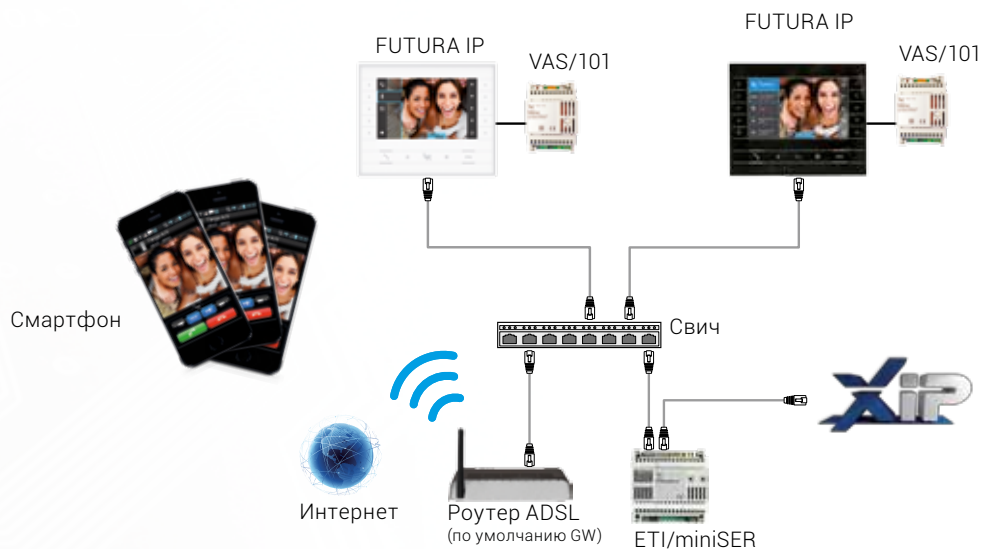

Запись аудио/видеосигнала с вызывных панелей

Расширенные возможности

Futura – это домофон, который может управлять системой «Умный дом» BPT Home Sapiens, обмениваться информацией и видео/аудио сообщениями с подключенными устройствами

Совместимо с двухпроводной системой X1

FU7URA IP Усовершенствованный домофон для общения на новом уровне

- ◆ IP-устройство
- ◆ Питание по Ethernet (PoE) или от локального блока питания
- ◆ Совместимо с SIP и Voice over IP-протоколами:
- ◆ Кодек сжатия H.264, G.711 аудио-кодек
- ◆ Встроенный WEB-интерфейс для настройки и управления с ПК через браузер

Дополнительные возможности

- ◆ Расширенный мульти-язычный интерфейс
- ◆ Приём вызовов с панелей системы XIP
- ◆ Приём аудио/видеозвонов от консьержа
- ◆ Неограниченные интерком-вызовы между устройствами Futura и смартфонами/планшетами в системе
- ◆ Функция автоответчика с возможностью записи в ручном и автоматическом режимах
- ◆ Полифонические мелодии
- ◆ Список контактов
- ◆ Клавиши управления доп. устройствами (AUX)
- ◆ Интеграция с системами «Умный дом» BPT Home Sapiens
- ◆ Функция аудиосообщений
- ◆ Функция управления лифтом
- ◆ Подключение к IP-камерам системы
- ◆ Отображение статуса открытия двери
- ◆ Получение текстовых рассылок от консьержа

Совместимо с
цифровой системой XIP.

FUTURA IP Схемы подключений

Схема подключения с питанием через PoE-свич

Схема подключения с локальным блоком питания

FU7URA

РАСШИРЬ СВОИ ГОРИЗОНТЫ

Простой, интуитивно понятный графический интерфейс