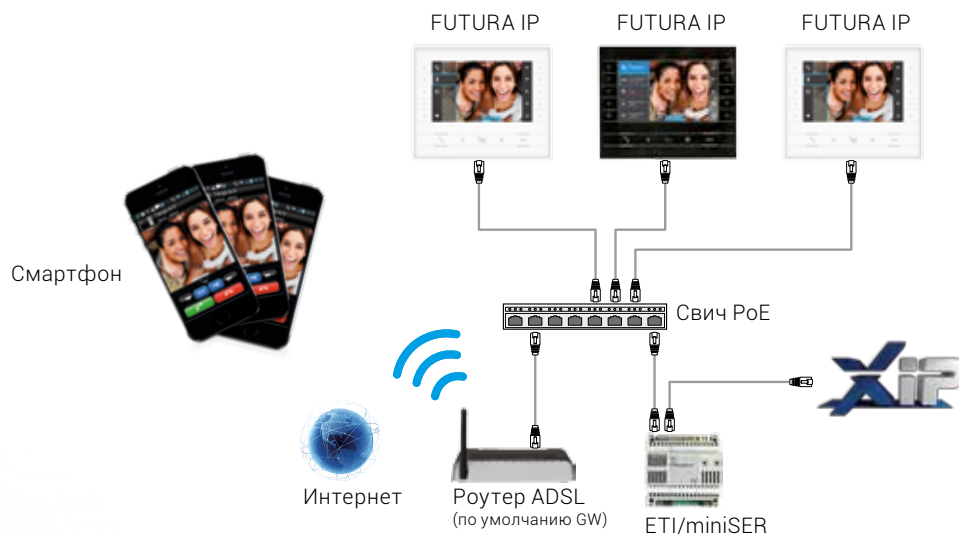

Запись аудио/видеосигнала с вызывных панелей

Расширенные возможности

Futura – это домофон, который может управлять системой «Умный дом» BPT Home Sapiens, обмениваться информацией и видео/аудио сообщениями с подключенными устройствами

Совместимо с двухпроводной системой X1

FU7URA IP Усовершенствованный домофон для общения на новом уровне

- ◆ IP-устройство
- ◆ Питание по Ethernet (PoE) или от локального блока питания
- ◆ Совместимо с SIP и Voice over IP-протоколами:
- ◆ Кодек сжатия H.264, G.711 аудио-кодек
- ◆ Встроенный WEB-интерфейс для настройки и управления с ПК через браузер

Дополнительные возможности

- ◆ Расширенный мульти-язычный интерфейс
- ◆ Приём вызовов с панелей системы XIP
- ◆ Приём аудио/видеозвонов от консьержа
- ◆ Неограниченные интерком-вызовы между устройствами Futura и смартфонами/планшетами в системе
- ◆ Функция автоответчика с возможностью записи в ручном и автоматическом режимах
- ◆ Полифонические мелодии
- ◆ Список контактов
- ◆ Клавиши управления доп. устройствами (AUX)
- ◆ Интеграция с системами «Умный дом» BPT Home Sapiens
- ◆ Функция аудиосообщений
- ◆ Функция управления лифтом
- ◆ Подключение к IP-камерам системы
- ◆ Отображение статуса открытия двери
- ◆ Получение текстовых рассылок от консьержа

Совместимо с
цифровой системой XIP.

FUTURA IP Схемы подключений

Схема подключения с питанием через PoE-свич

Схема подключения с локальным блоком питания

FU7URA

РАСШИРЬ СВОИ ГОРИЗОНТЫ

Простой, интуитивно понятный графический интерфейс