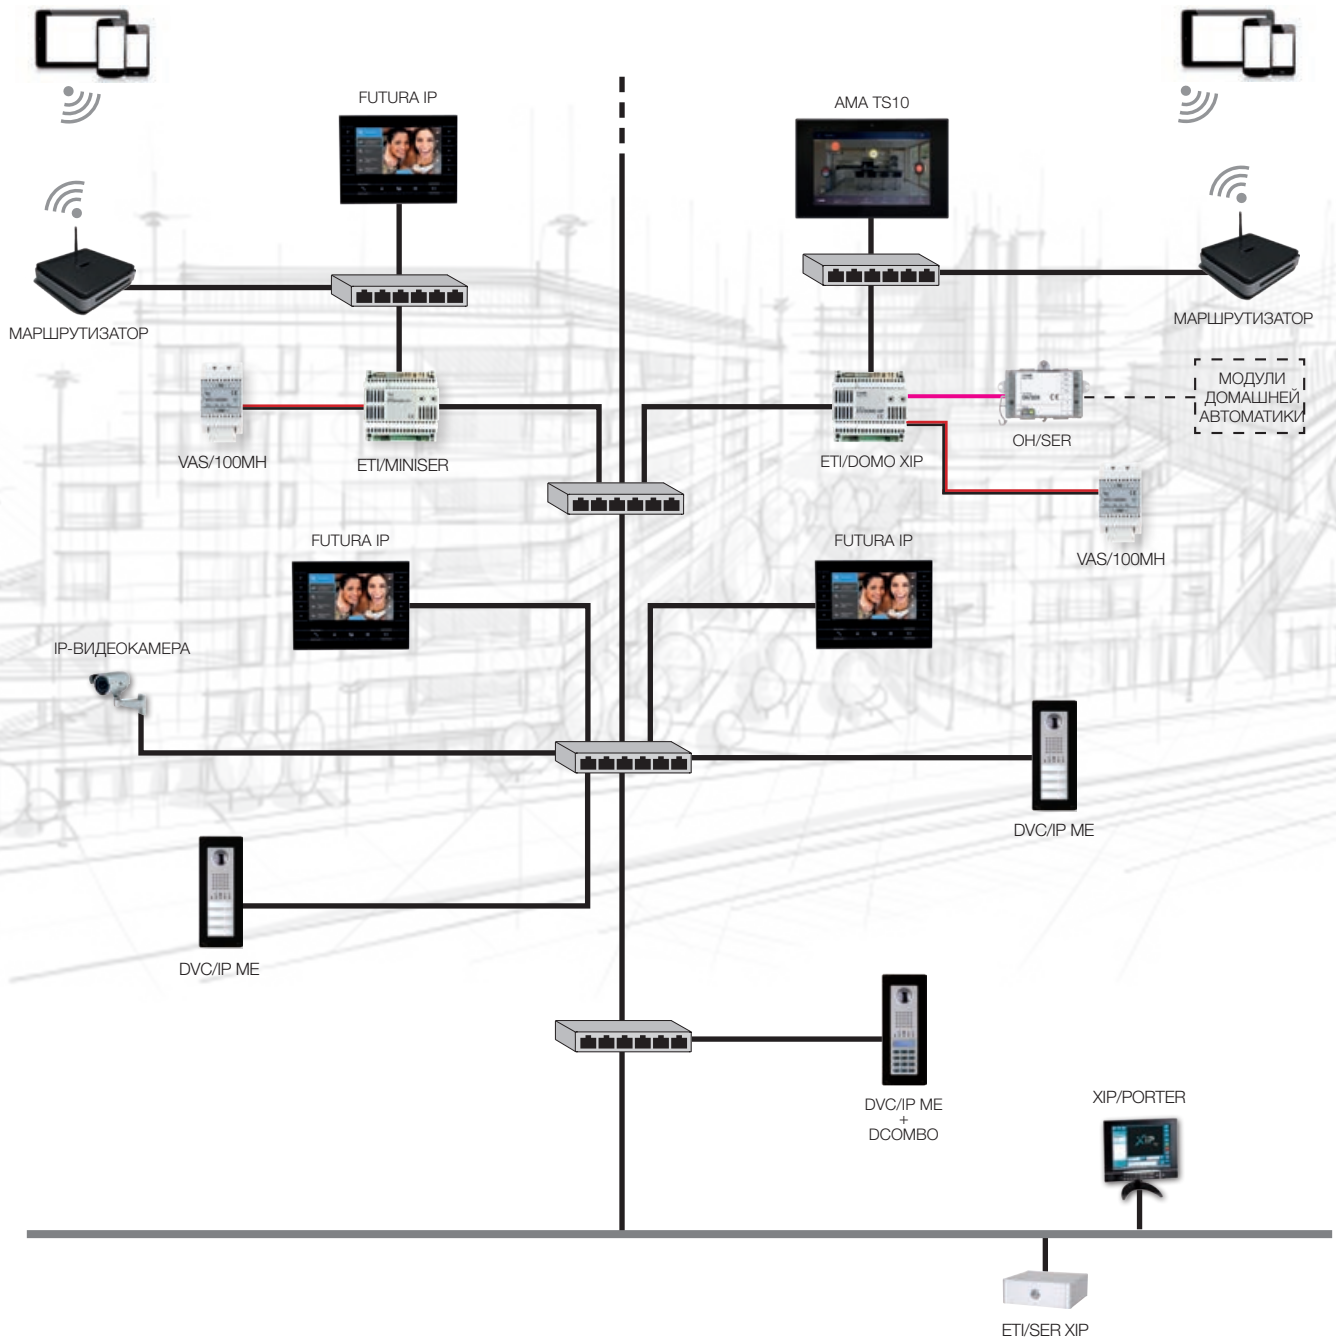

РЕШЕНИЯ ДЛЯ БОЛЬШИХ СИСТЕМ

- 2 x 1.5 —
- RS422 —
- КОАКСИАЛ —
- UTP CAT.5 —