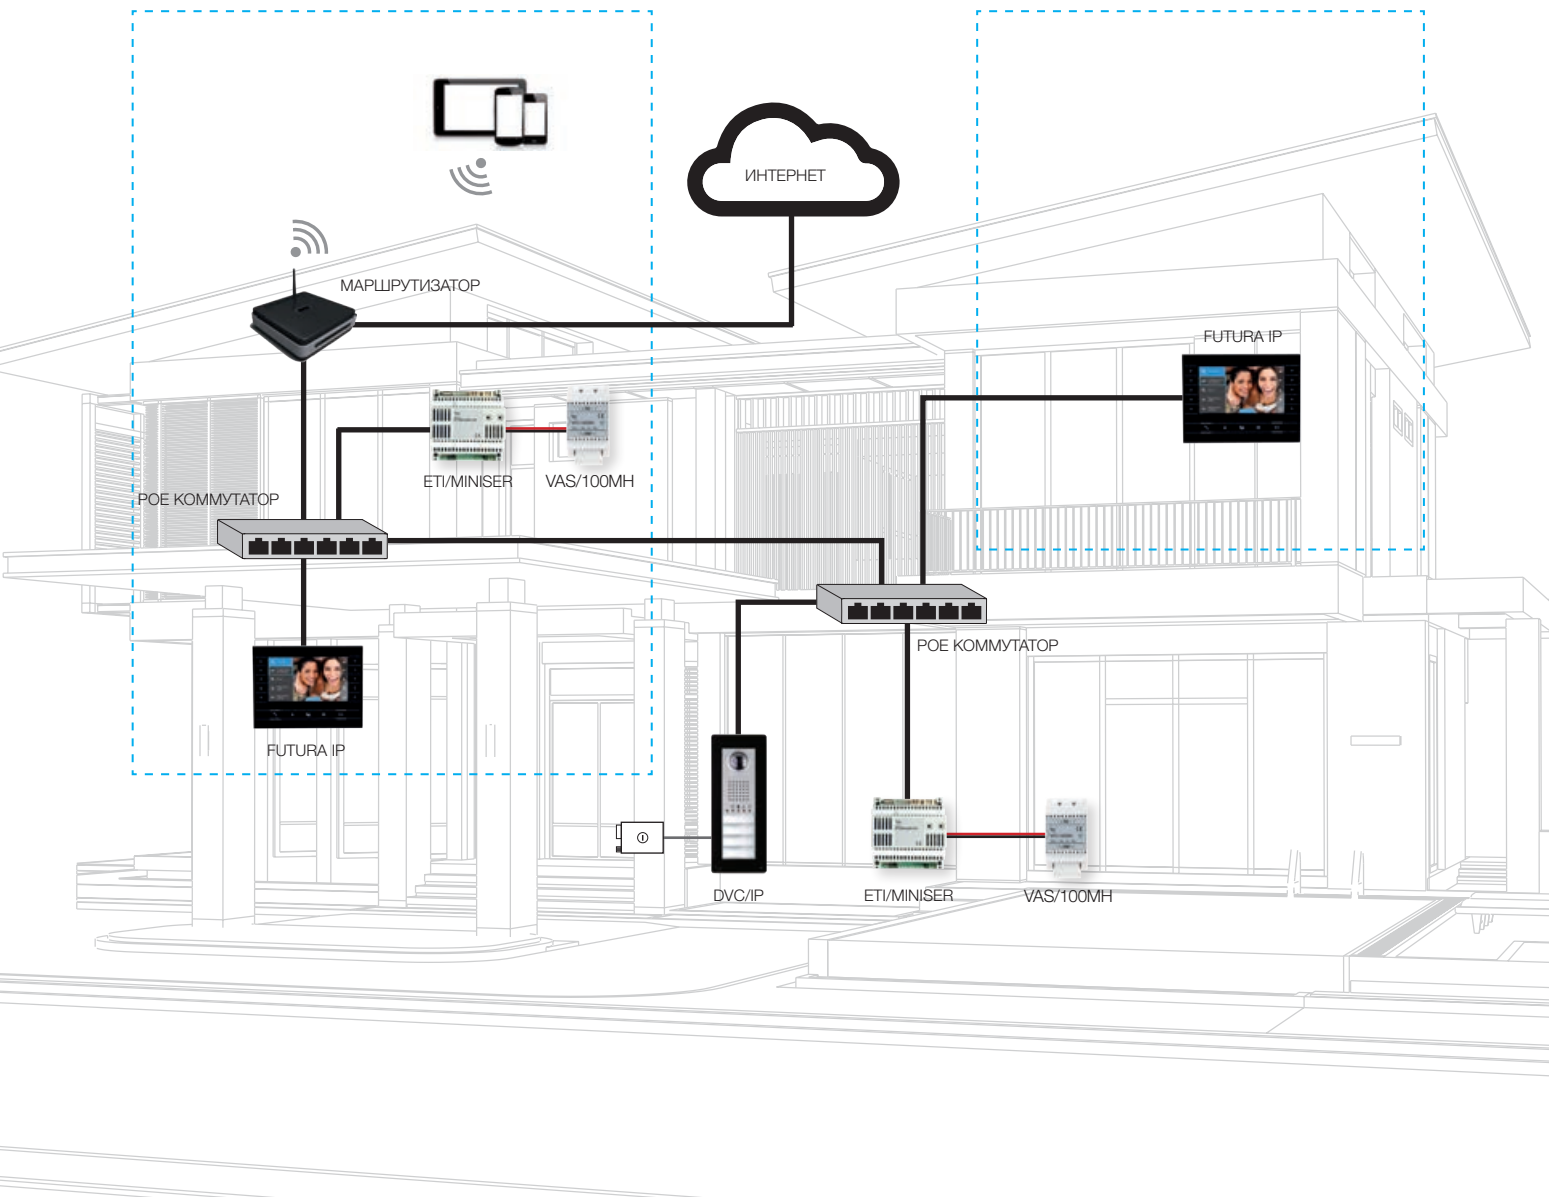

## ETI/SER XIP V2

Сервер расширенной версии позволяет использовать в системе ПО для пульта консьержа, абонентское устройство на PC, мобильные приложения и сторонние SIP-устройства, управляя при этом функциями контроля доступа. На устройстве есть коннектор RJ45 для выхода в

базовую сеть 10/100/1000 Мбит/с и DVI-коннектор для подключения к цифровому монитору (только для диагностики), а также 2 порта USB 2.0 для обслуживания. Сервер имеет предустановленную лицензию, которую можно использовать для пульта консьержа или для ПО Soft Receiver.

СТЕПЕНЬ ЗАЩИТЫ IP40

ПИТАНИЕ 12 V DC

РАЗМЕРЫ:  
150 X 150 X 51 MM

1 ПРЕДУСТАНОВЛЕННАЯ  
ЛИЦЕНЗИЯ

# РЕШЕНИЯ ДЛЯ ДУПЛЕКСОВ

УПРАВЛЕНИЕ ДОМОФОНИЕЙ С МОБИЛЬНОГО ПРИЛОЖЕНИЯ И АБОНЕНТСКОГО УСТРОЙСТВА

УПРАВЛЕНИЕ ДОМОФОНИЕЙ С АБОНЕНТСКОГО УСТРОЙСТВА

- 2 x 1.5
- 2 ПРОВОДА
- UTP CAT.5