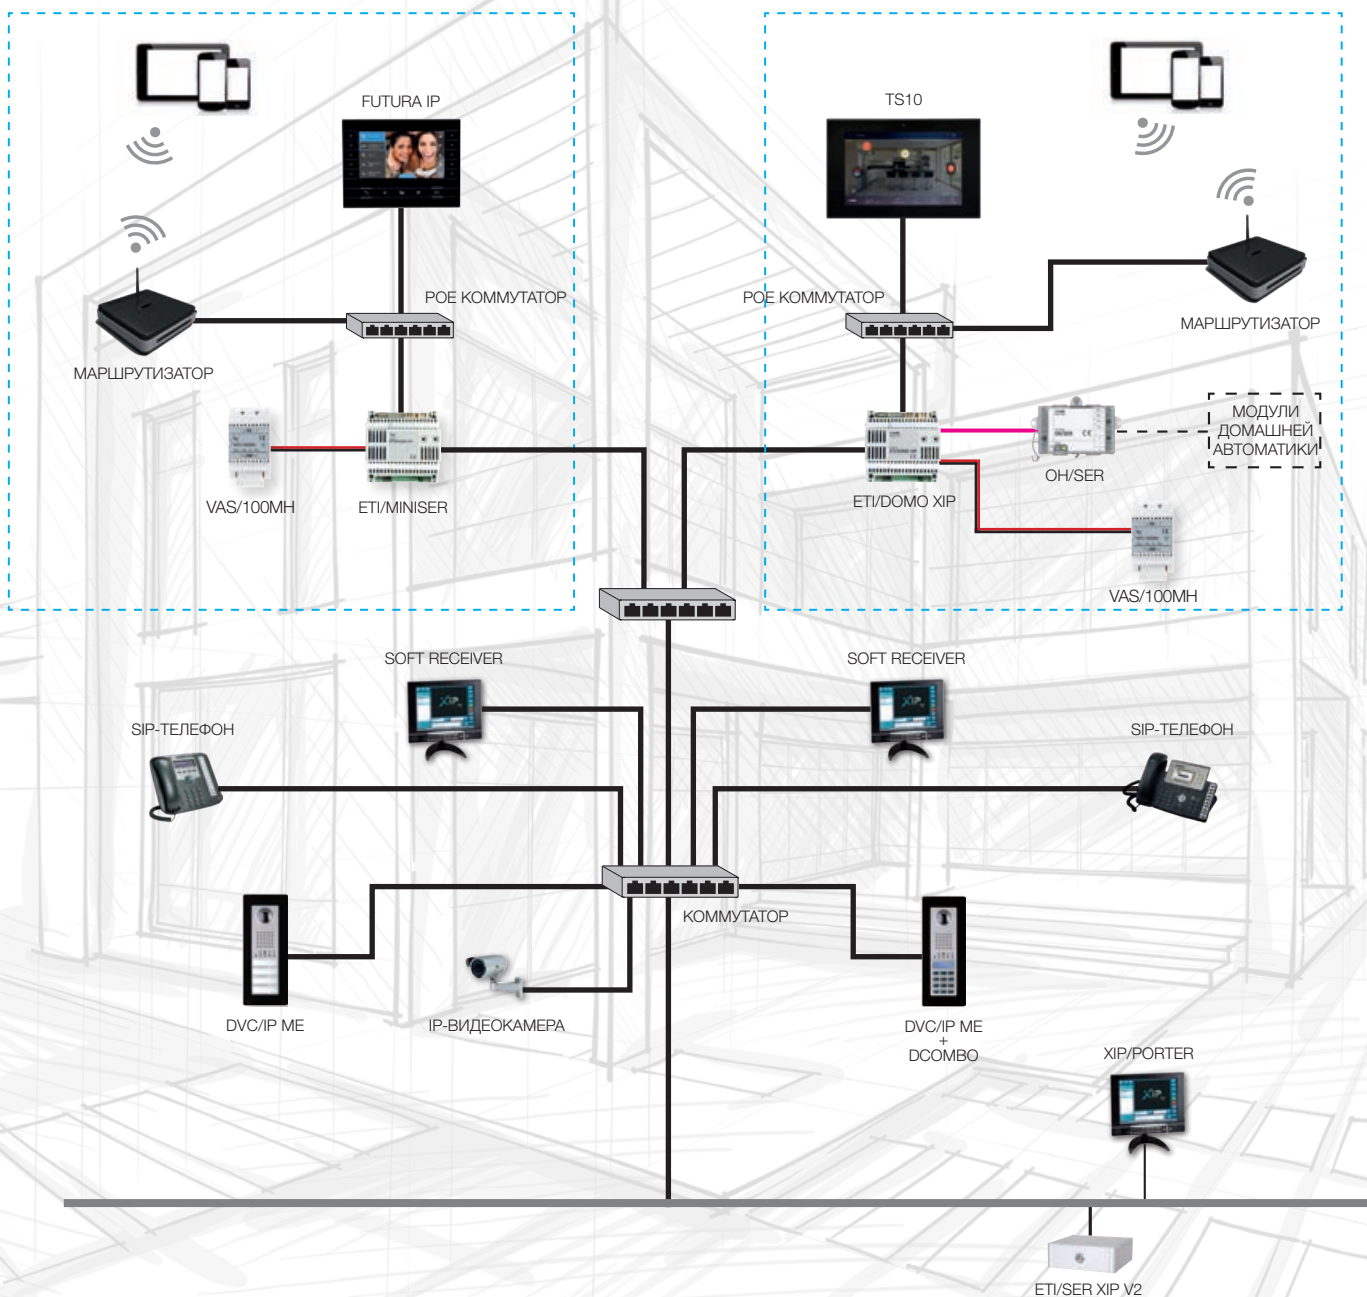

СМЕШАННЫЕ КОММЕРЧЕСКОЕ И ЧАСТНЫЕ РЕШЕНИЯ СО ВСТРОЕННОЙ СИСТЕМОЙ «УМНЫЙ ДОМ»

АПАРТАМЕНТЫ С СИСТЕМОЙ ДОМОФОНИИ

АПАРТАМЕНТЫ С СИСТЕМОЙ «УМНЫЙ ДОМ»

- 2 x 1.5
- RS422
- UTP CAT.5