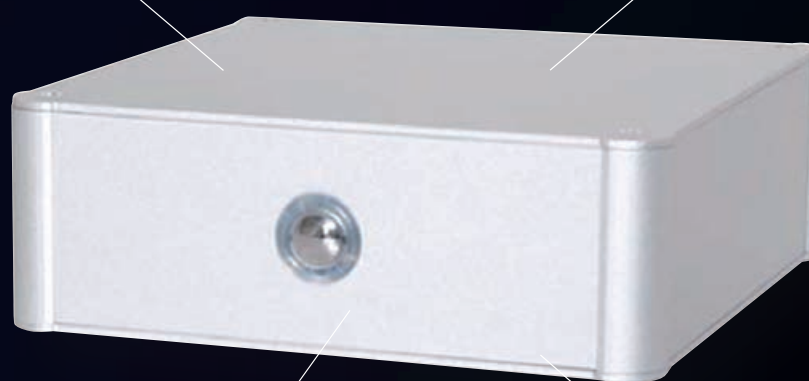

ETI/SER XIP V2

Сервер расширенной версии позволяет использовать в системе ПО для пульта консьержа, абонентское устройство на PC, мобильные приложения и сторонние SIP-устройства, управляя при этом функциями контроля доступа. На устройстве есть коннектор RJ45 для выхода в

базовую сеть 10/100/1000 Мбит/с и DVI-коннектор для подключения к цифровому монитору (только для диагностики), а также 2 порта USB 2.0 для обслуживания. Сервер имеет предустановленную лицензию, которую можно использовать для пульта консьержа или для ПО Soft Receiver.

СТЕПЕНЬ ЗАЩИТЫ IP40

ПИТАНИЕ 12 V DC

РАЗМЕРЫ:
150 X 150 X 51 MM

1 ПРЕДУСТАНОВЛЕННАЯ
ЛИЦЕНЗИЯ