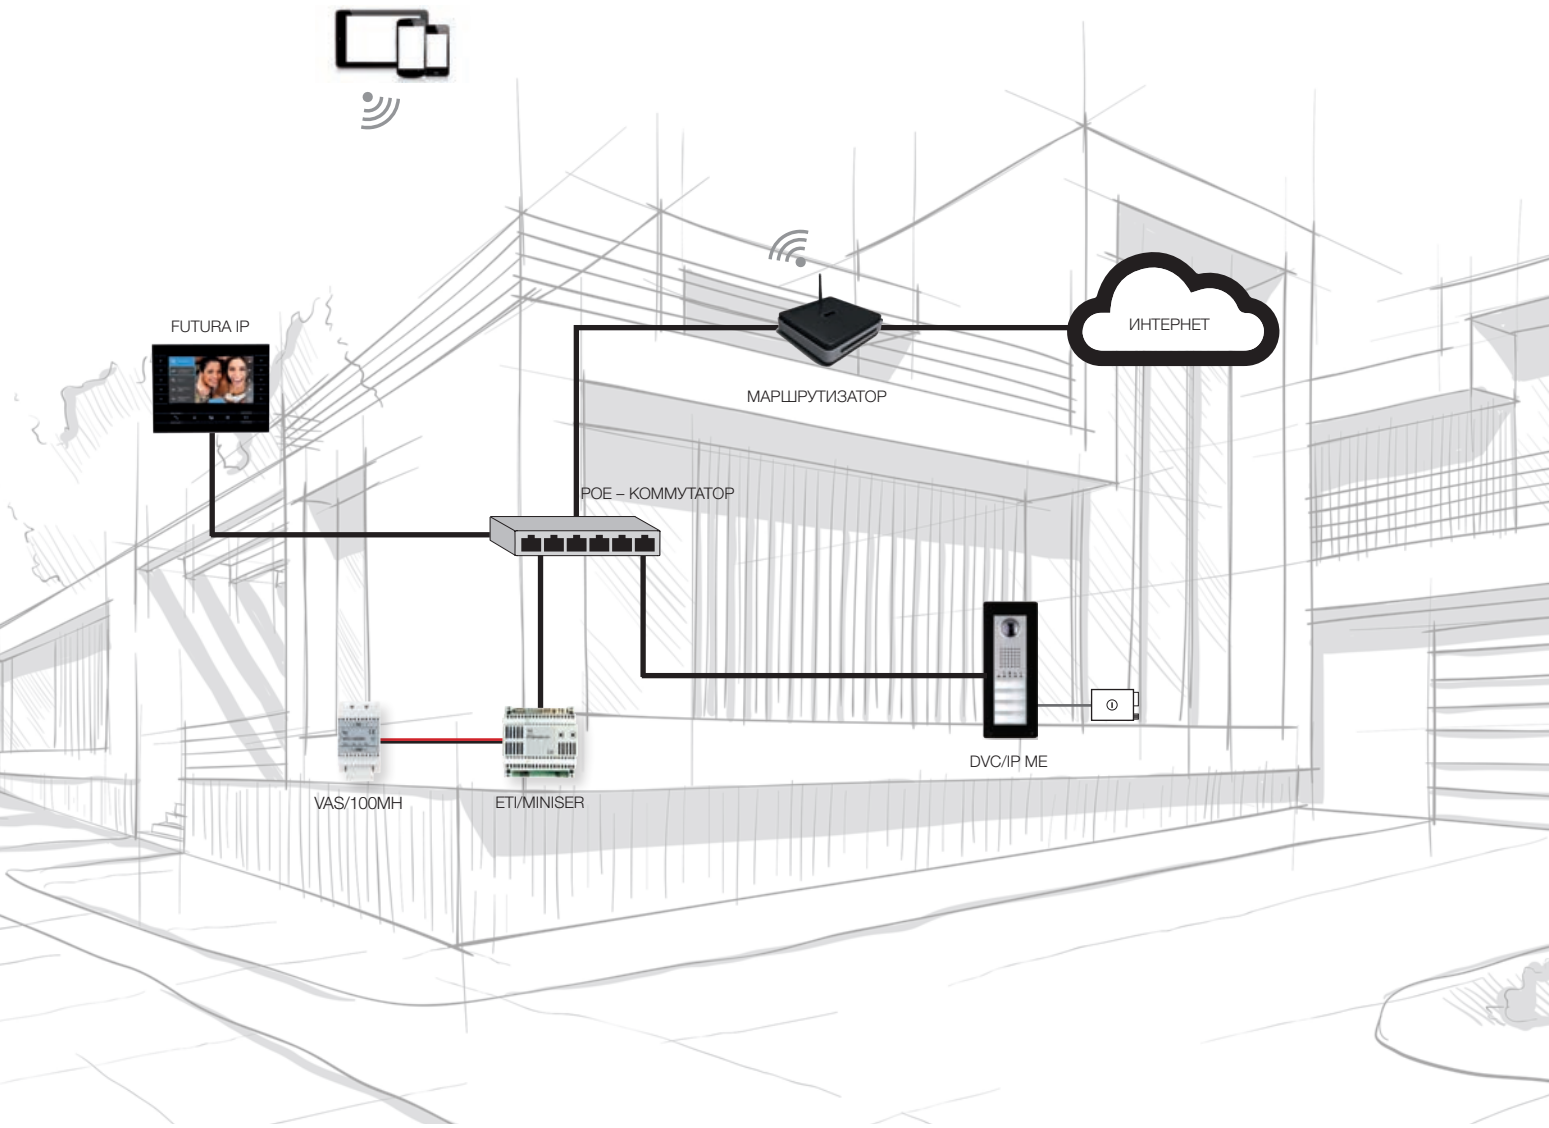

РЕШЕНИЯ ДЛЯ КОТТЕДЖЕЙ

- 2 x 1.5
- 2 ПРОВОДА
- UTP CAT.5