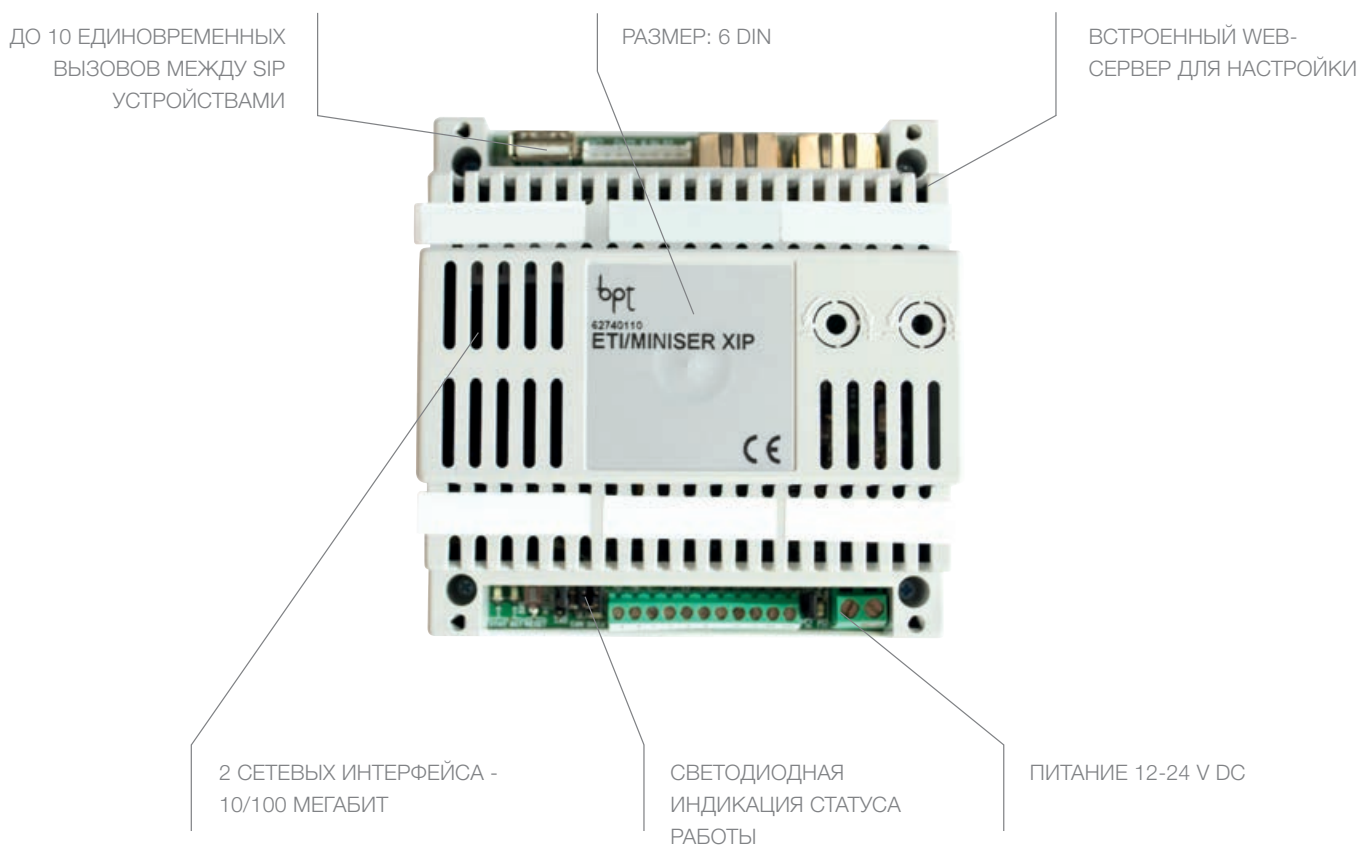

Вандалозащитная версия  
(ACMR-VR/08)

Пластиковая версия  
(ACMR-P/08)

# ETI/MINISER

Этот сервер прекрасно подходит для усиления возможностей IP360 в различных решениях. ETI/MiniSer может работать как основной сервер для небольших систем или в качестве интерфейса для каждой квартиры в массивных жилых комплексах.

ETI/MiniSer может управлять вызовами на смартфоны, планшеты и устройства стороннего производства (например терминалы Crestron) точно так же, как если бы у вас было традиционное абонентское устройство. На сервер установлено 6 универсальных лицензий для использования различных устройств. Устройства программируют через простой и удобный WEB-интерфейс. Количество лицензий можно увеличить, добавив лицензии LIC/APP или LIC/GST.